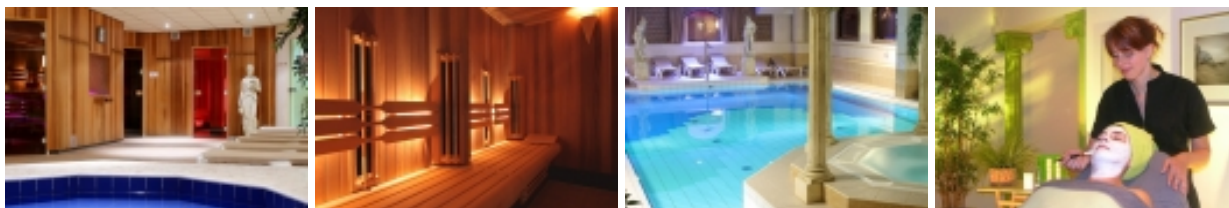

Beauty arrangement van Hotel Zuiderduin

Het hotel

Dit prachtige hotel ligt in het duingebied van Egmond aan Zee. Ideaal gelegen op 100 meter van het strand. Het hotel beschikt over 365 kamers.

De kamers

De mooie kamers zijn onderverdeeld in hotelkamers, appartementen, studio's en suites.

Faciliteiten

In het hotel vindt u verder een veelvoud aan faciliteiten, zoals: een restaurant, bistro, pub, fitnesscentrum, sauna, kapsalon, zwembad, squashbaan, indoor kinderspeelparadijs en een beautycentrum.

Dit arrangement is inclusief

- * 2 overnachtingen
- * 2x een uitgebreid ontbijtbuffet
- * een gezichtsbehandeling in ons Beautycentrum "Janny en Hetty Lam" van 30 minuten
- * vrij gebruik van zwembad en sauna
- * Gratis parkeren op basis van beschikbaarheid